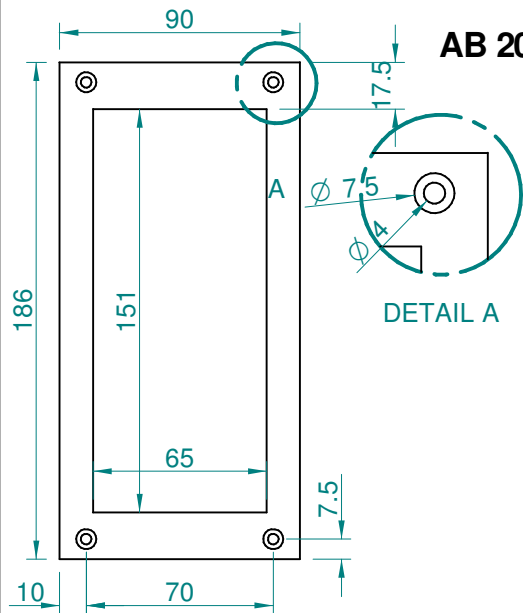

AB 205 A1

AB 205 A2

AB 205 A3

AB 205 A4

AB 205 A6

AB 205 A8

AB 205

AB 202

benaming		© copyright Fa. J.H. de Lamboy v.o.f.		
MONTAGERAMEN 205 SERIE		indien niet anders vermeld maten in millimeters		A 3
tekeningnr.		schaal	getekend	datum
25 = ±0,5 25,0 = ±0,2 25,0 = ±0,1 25,0 = ±0,05  Amerikaanse projectie		Zilverstraat 56 tel 070 366 40 02 2544 EL Den Haag fax 070 366 73 93 email: hanslam@lamboy.nl		
 Plaatbewerking & Constructie Firma J. H. de Lamboy metaalwaren				