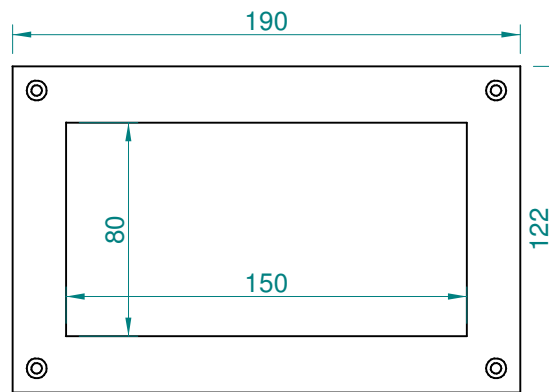

AB 205 A1

AB 205 A2

AB 205 A3

AB 205 A4

AB 205 A6

AB 205 A8

AB 205

AB 202

benaming		© copyright Fa. J.H. de Lamboy v.o.f.		
MONTAGERAMEN 205 SERIE		indien niet anders vermeld maten in millimeters		A 3
tekeningnr.		schaal	getekend	datum
25 = ±0,5 25,0 = ±0,2 25,0 = ±0,1 25,0 = ±0,05  Amerikaanse projectie		Zilverstraat 56 tel 070 366 40 02 2544 EL Den Haag fax 070 366 73 93 email: hanslam@lamboy.nl		
 Plaatbewerking & Constructie Firma J. H. de Lamboy metaalwaren				