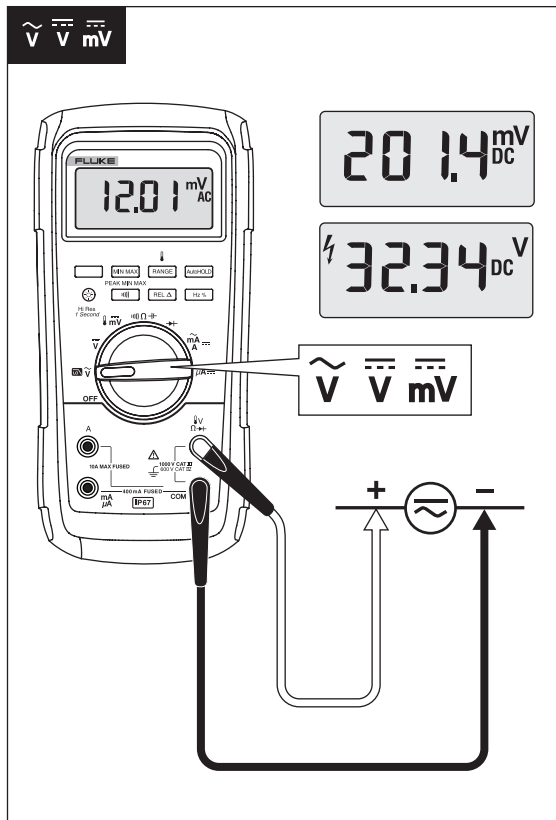

87V MAX Digital Multimeter

  www.fluke.com

+

Hz

mA