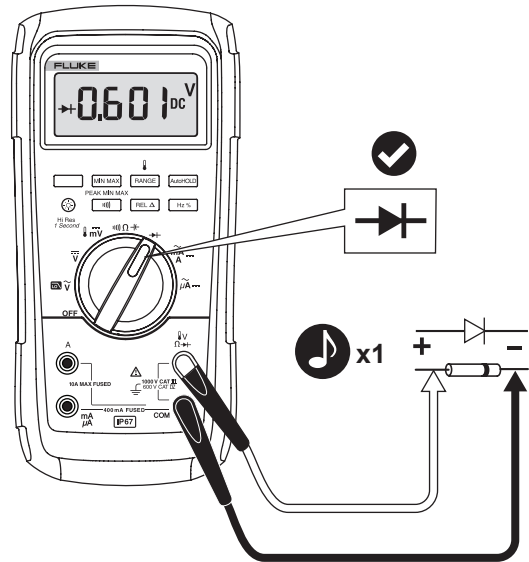

87V MAX Digital Multimeter

  www.fluke.com

+

Hz

mA