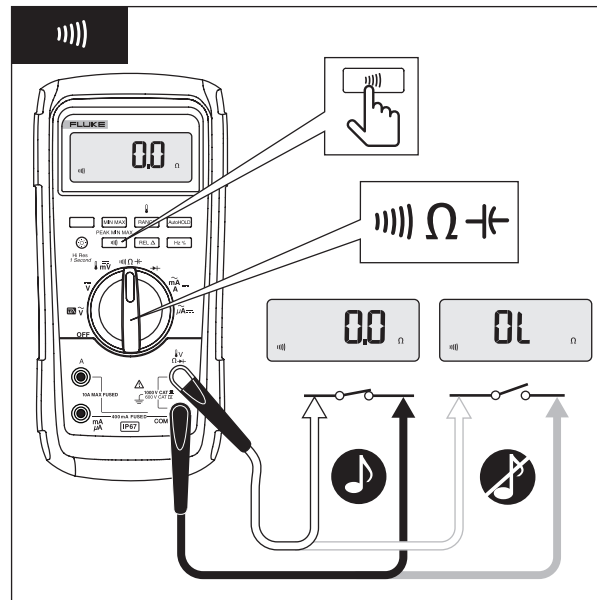

87V MAX Digital Multimeter

  www.fluke.com

+

Hz

mA