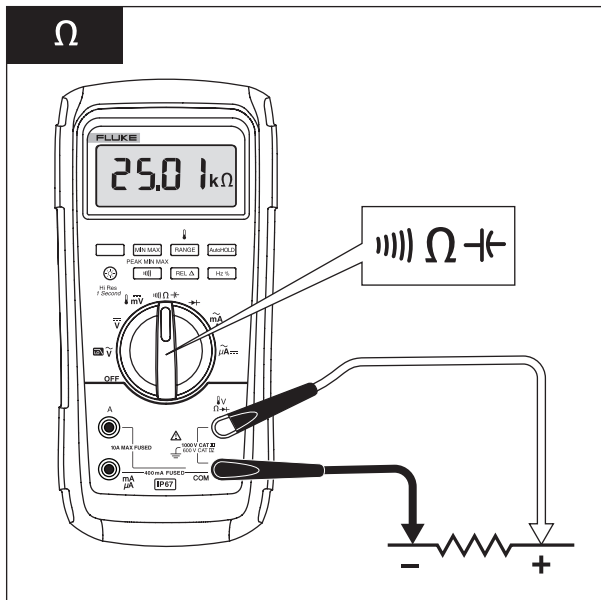

87V MAX Digital Multimeter

  www.fluke.com

+

Hz

mA