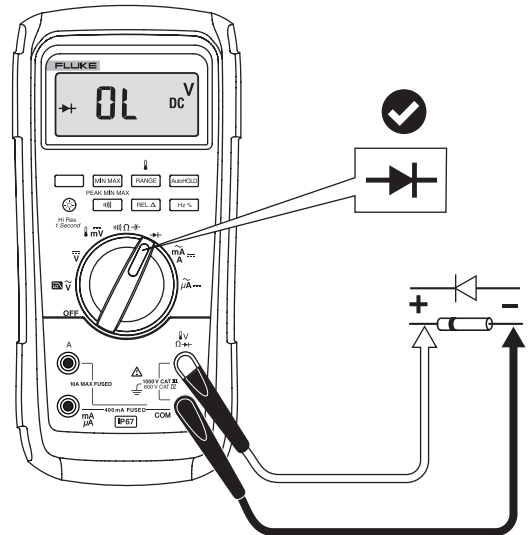

87V MAX Digital Multimeter

  www.fluke.com

+

Hz

mA