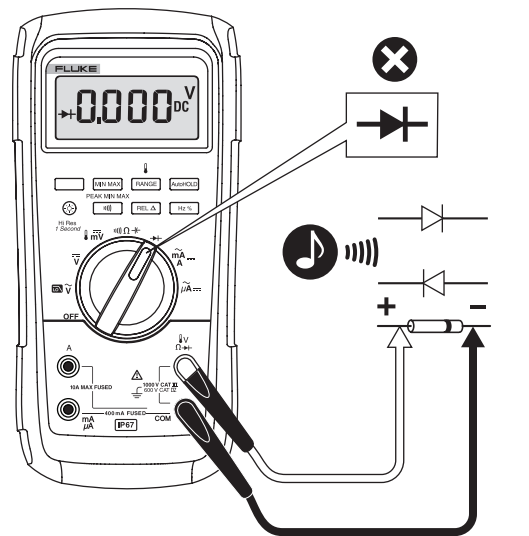

87V MAX Digital Multimeter

  www.fluke.com

+

Hz

mA