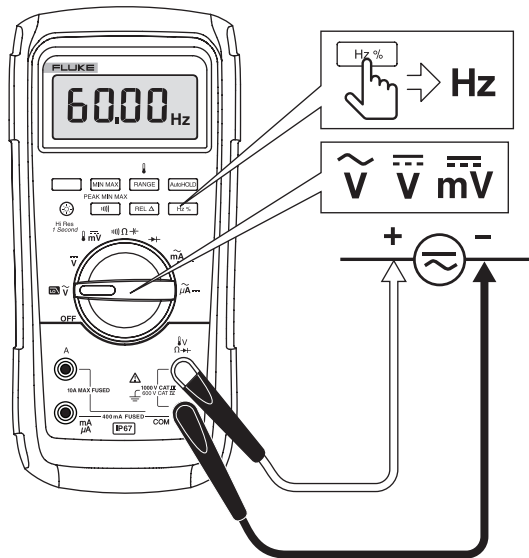

87V MAX Digital Multimeter

  www.fluke.com

+

Hz

mA