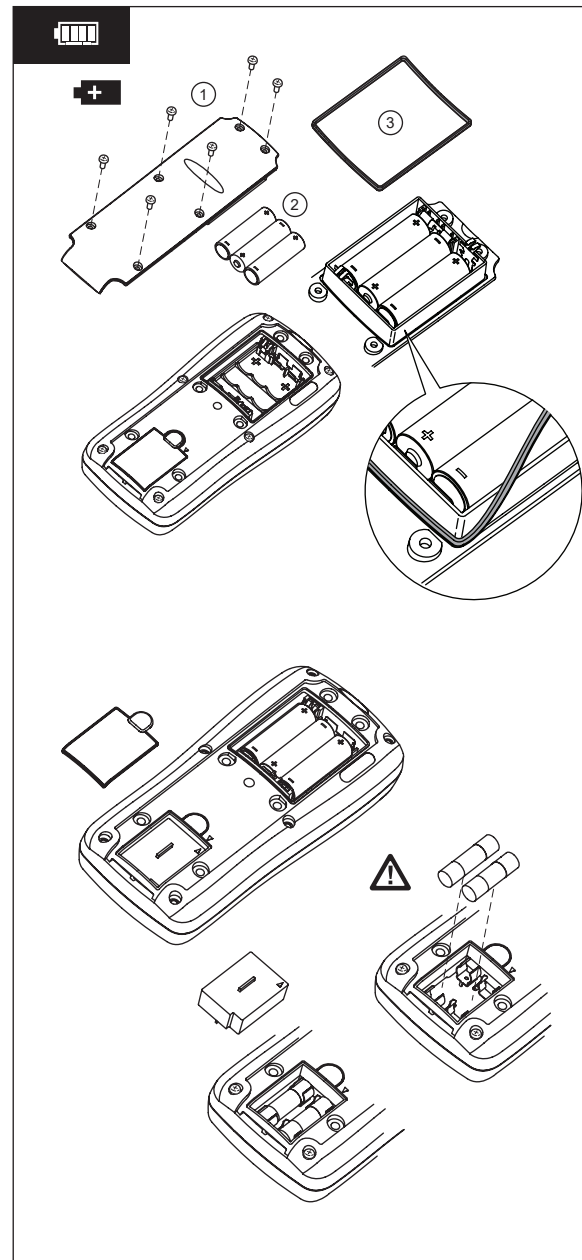

87V MAX Digital Multimeter

  www.fluke.com

+

Hz

mA