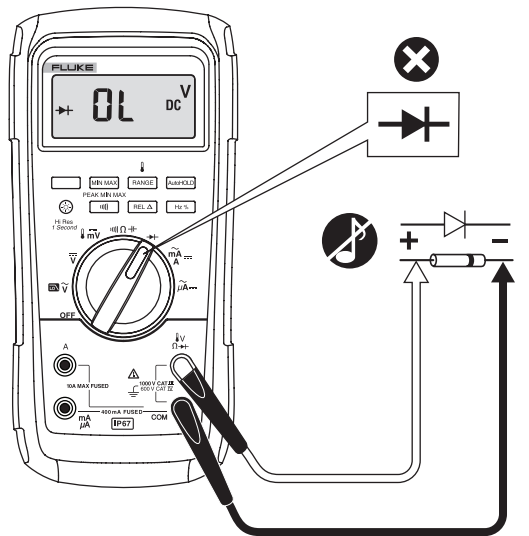

87V MAX Digital Multimeter

  www.fluke.com

+

Hz

mA