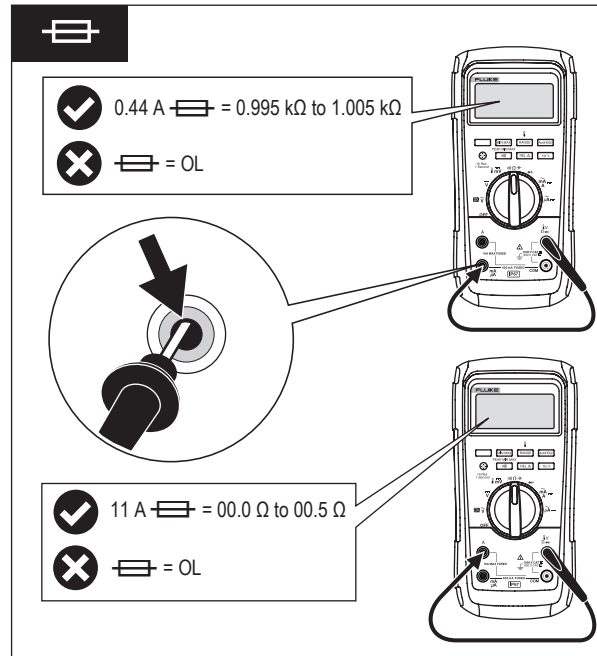

87V MAX Digital Multimeter

  www.fluke.com

+

Hz

mA