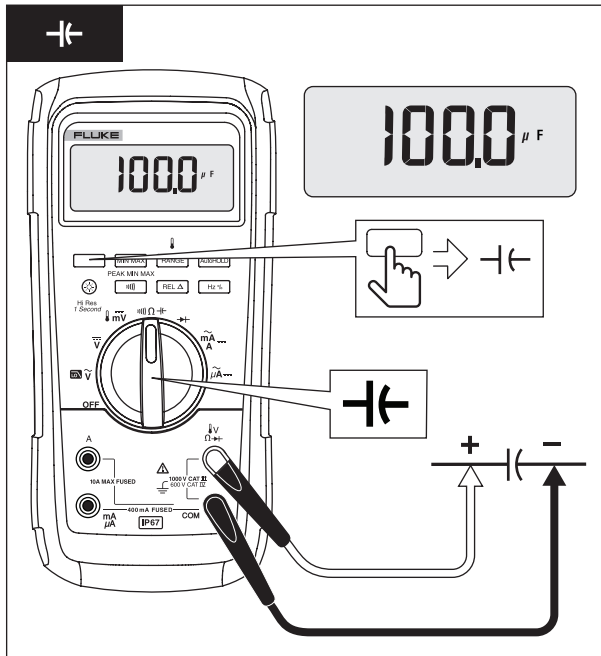

87V MAX Digital Multimeter

  www.fluke.com

+

Hz

mA