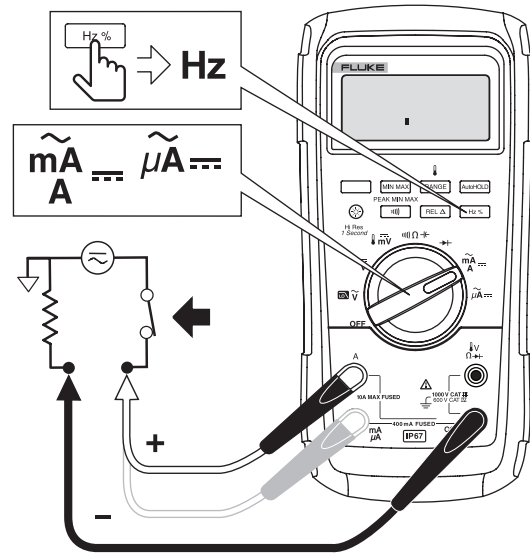

87V MAX Digital Multimeter

  www.fluke.com

+

Hz

mA