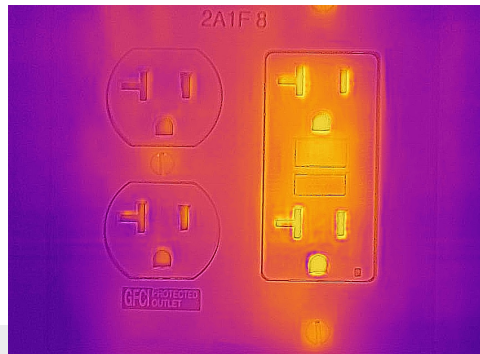

VividIR™ BEELDVERWERKING

Breng problemen zeer gedetailleerd aan het licht dankzij de uitstekende verwerkingskracht van de FLIR ONE Pro-serie

- Unieke beeldverwerkende techniek genereert beelden met wel 4x meer pixels, voor nog meer nauwkeurigheid bij temperatuurmetingen
- Versterking van native IR-resolutie voor haarscherpe, gedetailleerde beelden die makkelijk te interpreteren zijn
- In combinatie met MSX® (waarmee warmtebeelden worden uitgebreid met visuele details) biedt de FLIR ONE Pro-serie een ongekennde beeldkwaliteit voor een mobiele IR-oplossing

PRO- EN PRO LT-MODELLEN

Verkrijg fantastische resultaten met de Pro LT of kies voor een upgrade naar de FLIR ONE Pro voor een hogere resolutie en betere gevoeligheid

- Kies voor de FLIR ONE Pro om kraakheldere IR-beelden van 19.200 pixels op te nemen bij een thermische gevoeligheid van 70 mK
- Doordat er meer pixels op het doel passen, worden beelden opgenomen met meer helderheid en een nauwkeurigere temperatuurmeting
- Meting van temperaturen tot 400°C met de FLIR ONE Pro, vergeleken met een maximale temperatuur van 120°C voor de Pro LT

ACTIEVE APP

Geavanceerde, praktische mogelijkheden voor betere professionele probleemoplossing en functies

- Stel meerdere spotmeters en meetlocaties in voor gelijktijdige temperatuurmetingen
- Kijk wat er om de hoek of op lastig bereikbare plekken te zien is door de camera te verbinden met een Apple Watch of Android-smartwatch
- Krijg in real-time toegang tot thermische tips in de FLIR ONE-app en stel professionele rapporten op via de mobiele FLIR Tools®-app