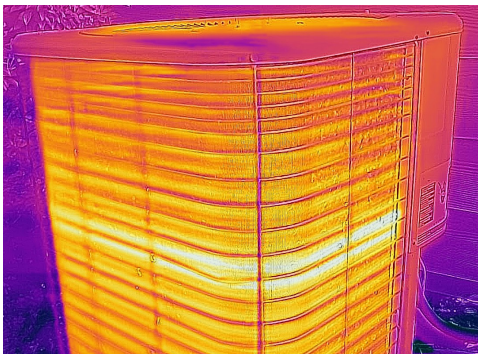

### FLIR ONE® Pro-serie

Met de FLIR ONE Pro en FLIR ONE Pro LT spoort u sneller dan ooit onzichtbare problemen op. Dankzij krachtige functies zoals meerdere temperatuurmeters en level/span-bediening werken de FLIR ONE Pro-camera's net zo hard als u. De revolutionaire VividIR™-beeldverwerking helpt u meer details te zien, FLIR MSX® zorgt voor meer scherpte en perspectief, en de aanpasbare FLIR OneFit™-connector kan tot 4 mm worden uitgeschoven, zodat de camera's op veel populaire modellen beschermhoesjes passen. Of u nu elektrische systemen onderzoekt, HVAC-problemen opspoot of waterschade probeert te vinden: de nieuwe FLIR ONE Pro en FLIR ONE Pro LT is een must-have voor iedere serieuze professional.

#### VividIR™ BEELDVERWERKING

Breng problemen zeer gedetailleerd aan het licht dankzij de uitstekende verwerkingskracht van de FLIR ONE Pro-serie

- Unieke beeldverwerkende techniek genereert beelden met wel 4x meer pixels, voor nog meer nauwkeurigheid bij temperatuurmetingen
- Versterking van native IR-resolutie voor haarscherpe, gedetailleerde beelden die makkelijk te interpreteren zijn
- In combinatie met MSX® (waarmee warmtebeelden worden uitgebreid met visuele details) biedt de FLIR ONE Pro-serie een ongekennde beeldkwaliteit voor een mobiele IR-oplossing

#### PRO- EN PRO LT-MODELLEN

Verkrijg fantastische resultaten met de Pro LT of kies voor een upgrade naar de FLIR ONE Pro voor een hogere resolutie en betere gevoeligheid

- Kies voor de FLIR ONE Pro om kraakheldere IR-beelden van 19.200 pixels op te nemen bij een thermische gevoeligheid van 70 mK
- Doordat er meer pixels op het doel passen, worden beelden opgenomen met meer helderheid en een nauwkeurigere temperatuurmeting
- Meting van temperaturen tot 400°C met de FLIR ONE Pro, vergeleken met een maximale temperatuur van 120°C voor de Pro LT