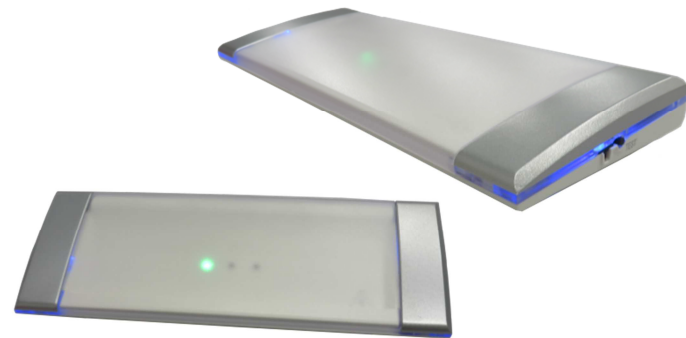

ONYX 12PA-DIM

Omschrijving.

Het product gamma ONYX, een nieuwe reeks van CE+T Technics, gekend voor hun kwaliteitsproducten, werd speciaal ontworpen voor installaties waar het design van het toestel belangrijk is. Deze toestellen integreren zich dan ook zonder meer in hotels, restaurants, conferentiecentra, luchthavens enz. Door de sterk gereduceerde hoogte van de toestellen kunnen deze eenvoudig en discreet tegen een muur gemonteerd worden.

De reeks bestaat uit 2 basis modellen:

- ONYX 10P met lichtopbrengst van 100 Lm.
- ONYX 12PA-DIM met 125 Lm.

Technische gegevens.

- ▷ Ingang spanning: 230 VAC / 50-60 Hz – klasse II.
- ▷ (her)laadtijd: 24U.
- ▷ Batterij Ni-MH.
- ▷ Permanent en niet permanent
- ▷ Conform normeringen EN60598-1, EN60598-2-22, EN55015, EN61547, EN61000-3-2, EN61000-3-3
- ▷ Overbelastings- en ontlad bescherming batterij
- ▷ Geleverd met set zelfklevende pictogrammen
- ▷ ONYX 10P:
  - Elektrisch vermogen: 2,7W
  - Lichtopbrengst in nood modus: 100 Lm
  - Lichtopbrengst in permanent modus: 40 Lm
  - Autonomie: 1,5u.
  - Beschermingsgraad: IP42
  - Test via drukknop.

▷ ONYX 12PA-DIM

- Elektrisch vermogen: 3,8W
- Lichtopbrengst in nood modus: 125 Lm
- Autonomie: 2-7u (afhankelijk van de ingestelde lichtsterkte).
- Instelbaar lichtniveau (3 standen: 30%-65%-100%)
- Licht detector ingebouwd
- Automatische test en test via drukknop
- Beschermingsgraad: IP40
- Blauwe sfeerverlichting op zijkanten kan gedeactiveerd worden.

Beschikbare opties

- ▷ Wit sier-afdekplaatje voor zijkant ONYX 12PA-DIM (2 stuks per apparaat bijgeleverd)
- ▷ Inbouwkit voor de ONYX 10P

- ▷ Afstandsbediening voor ONYX 12PA-DIM
- Hiermee kan een test opgestart worden, de lichtintensiteit gevarieerd, u kan schakelen tussen permanent en niet permanent en u kan de licht detector in- en uitschakelen.

Afmetingen:

ONYX 10P	ONYX 12PA-DIM
240 x 90 x 44 mm	270 x 100 x 25 mm