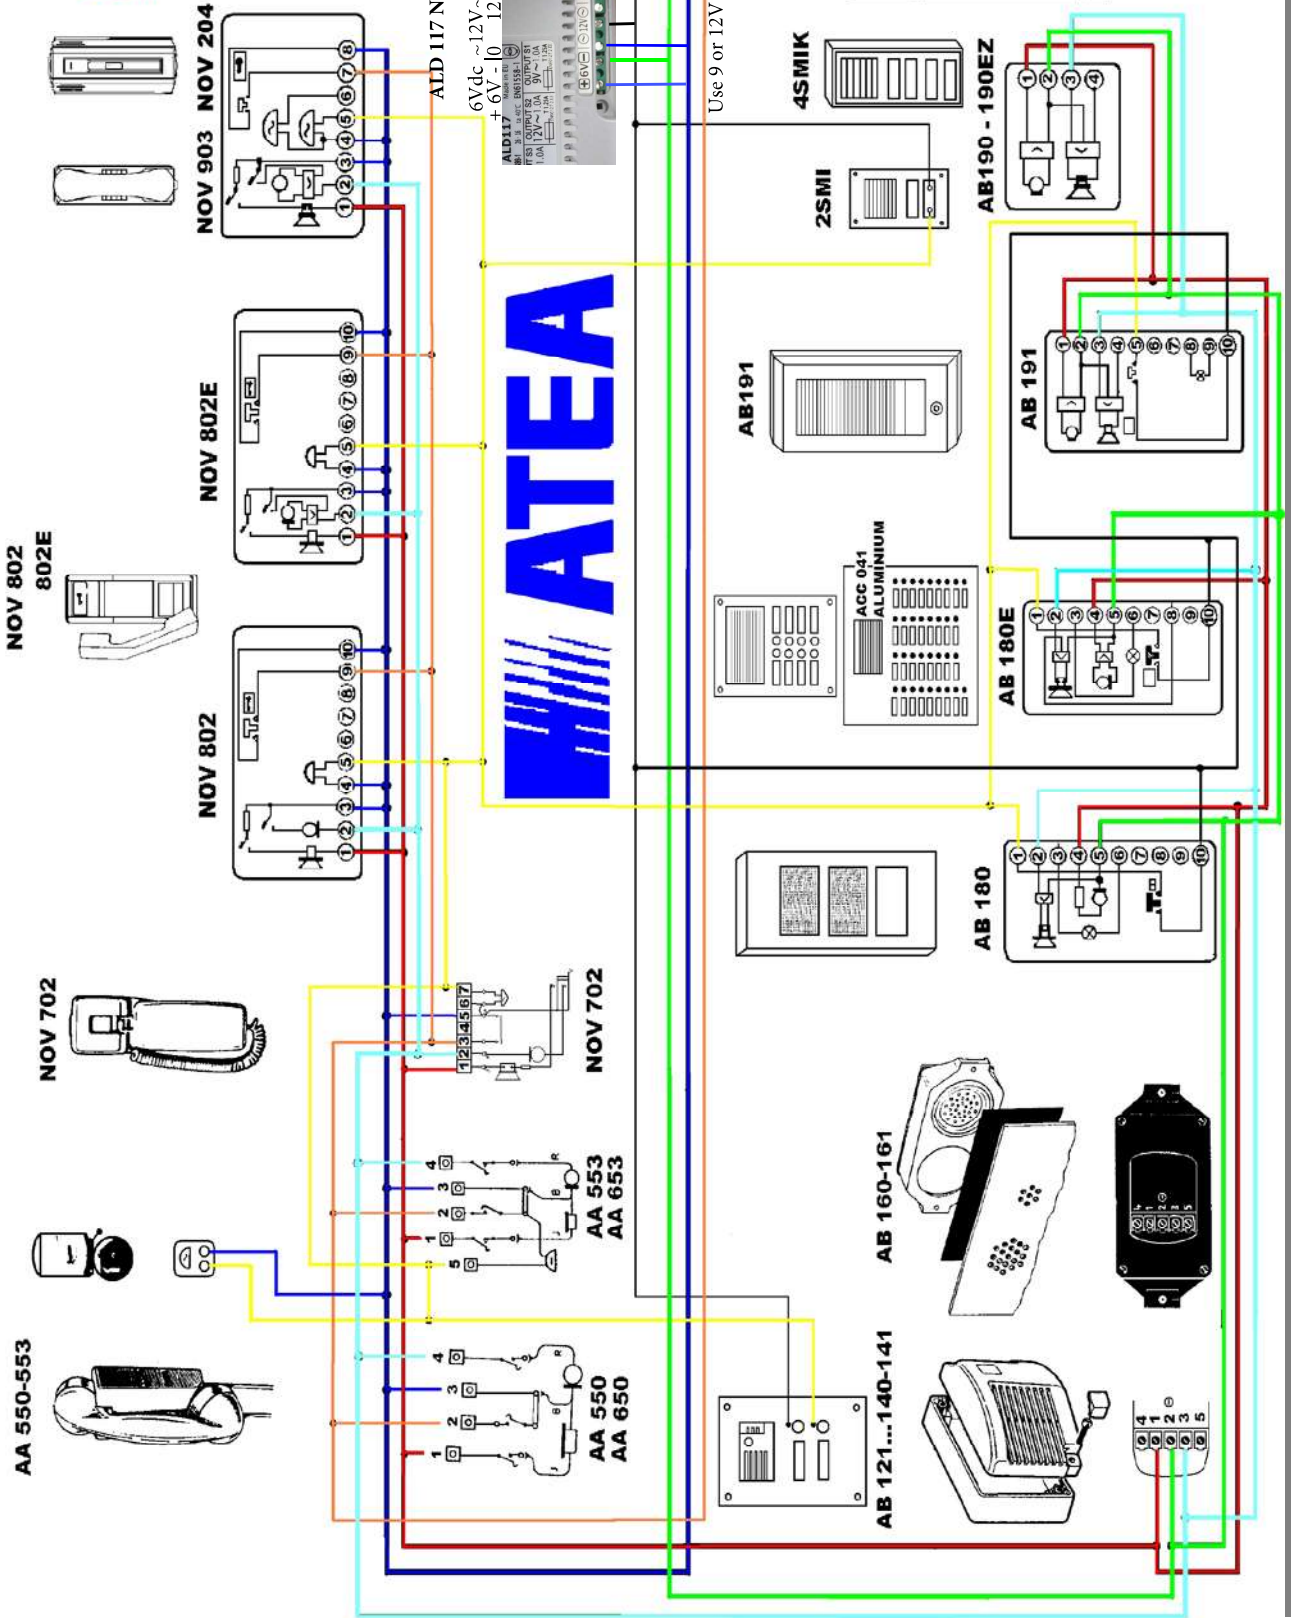

Schéma général de remplacement Algemeen vervangingssschema

EMERGENCY LIGHTING SOLUTIONS
 Elights S.A.
 Avenue De L'Expansion 16
 D-4432 AAlleur
 Belgium
 +32 (0)4 340 46 62

Schéma d'installation pour habitations multiples et immeubles

Installatieschema voor appartementen en flatgebouwen

Remplacement / Vervanging