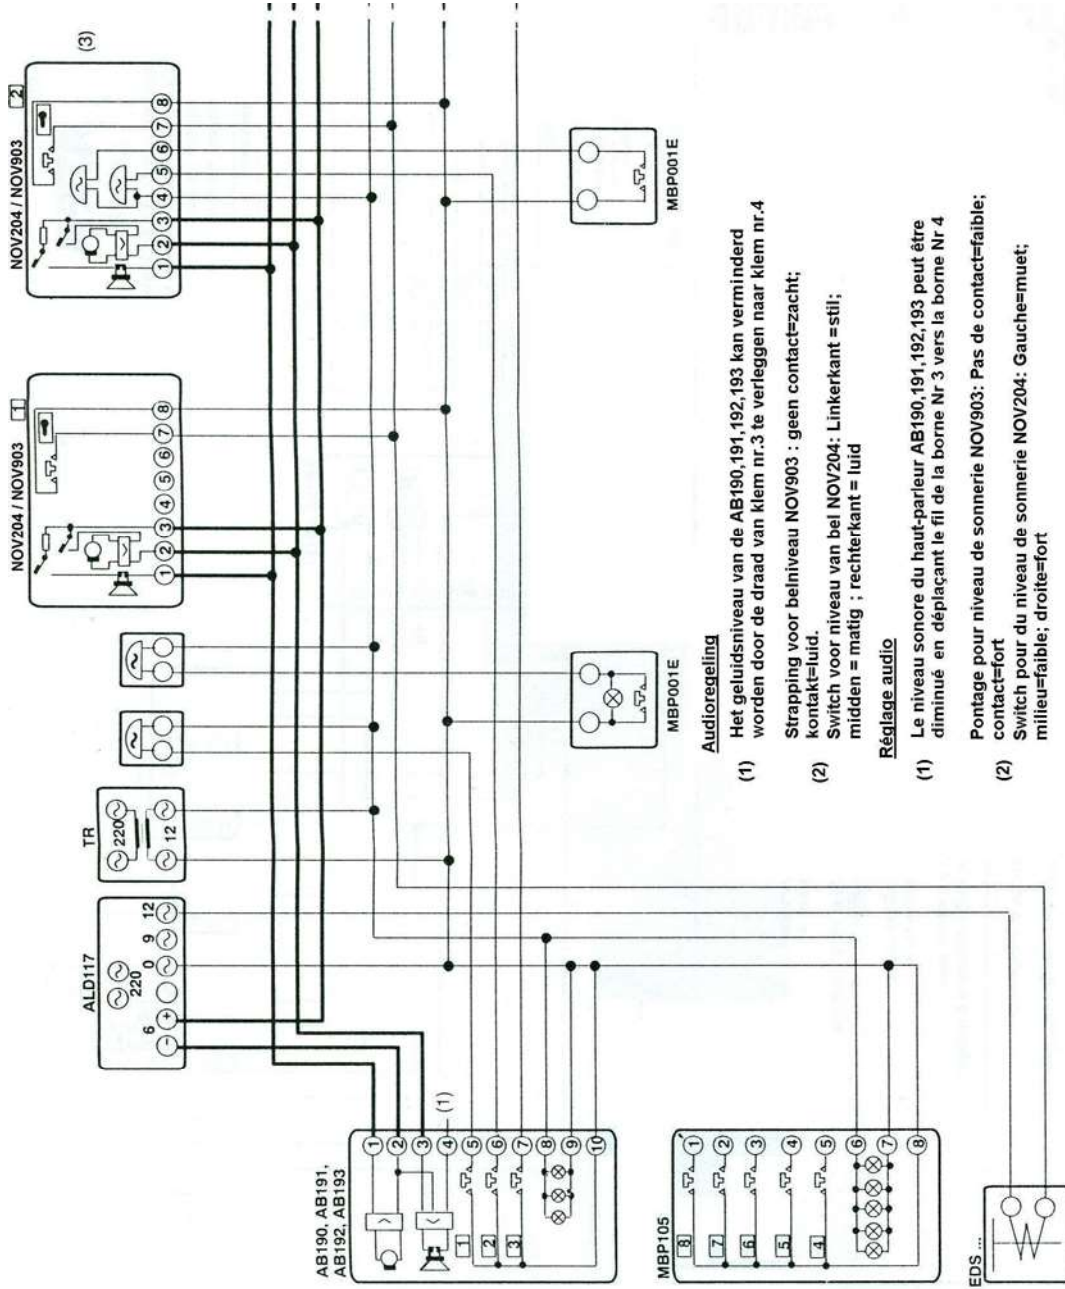

Schéma général de remplacement Algemeen vervangingssschema

EMERGENCY LIGHTING SOLUTIONS
 Elights S.A.
 Avenue De L'Expansion 16
 D-4432 AAlleur
 Belgium
 +32 (0)4 340 46 62

Schéma d'installation pour habitations multiples et immeubles

Installatieschema voor appartementen en flatgebouwen

Remplacement / Vervanging